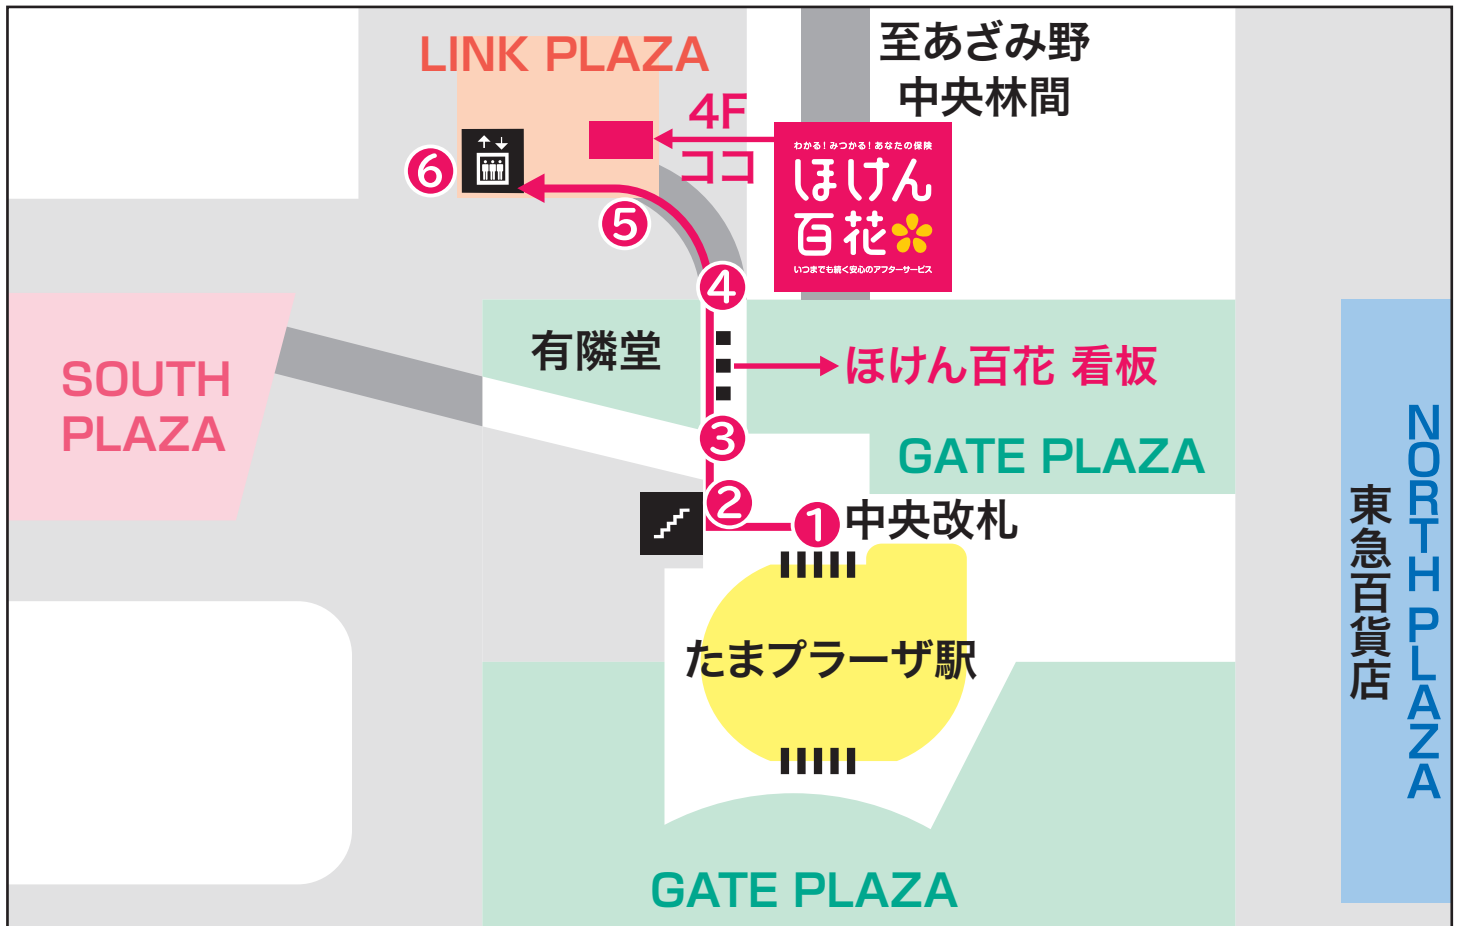

# たまプラーザ駅からほけん百花までの順路

① 中央改札を出て左前方に進みます。

② 階段・エスカレータは降りないで左前方に進みます。

③ 柱が3本ある通路を柱に沿って進みます。  
※真ん中の柱に「ほけん百花」の看板があります。

④ リンクブリッジを渡ってください。

⑤ タリーズコーヒーを右に見て直進します。

⑥ 左側にエレベータがありますので4Fへ。  
エレベータを出たら右側に「ほけん百花」があります。  
ようこそ、「ほけん百花」へ!